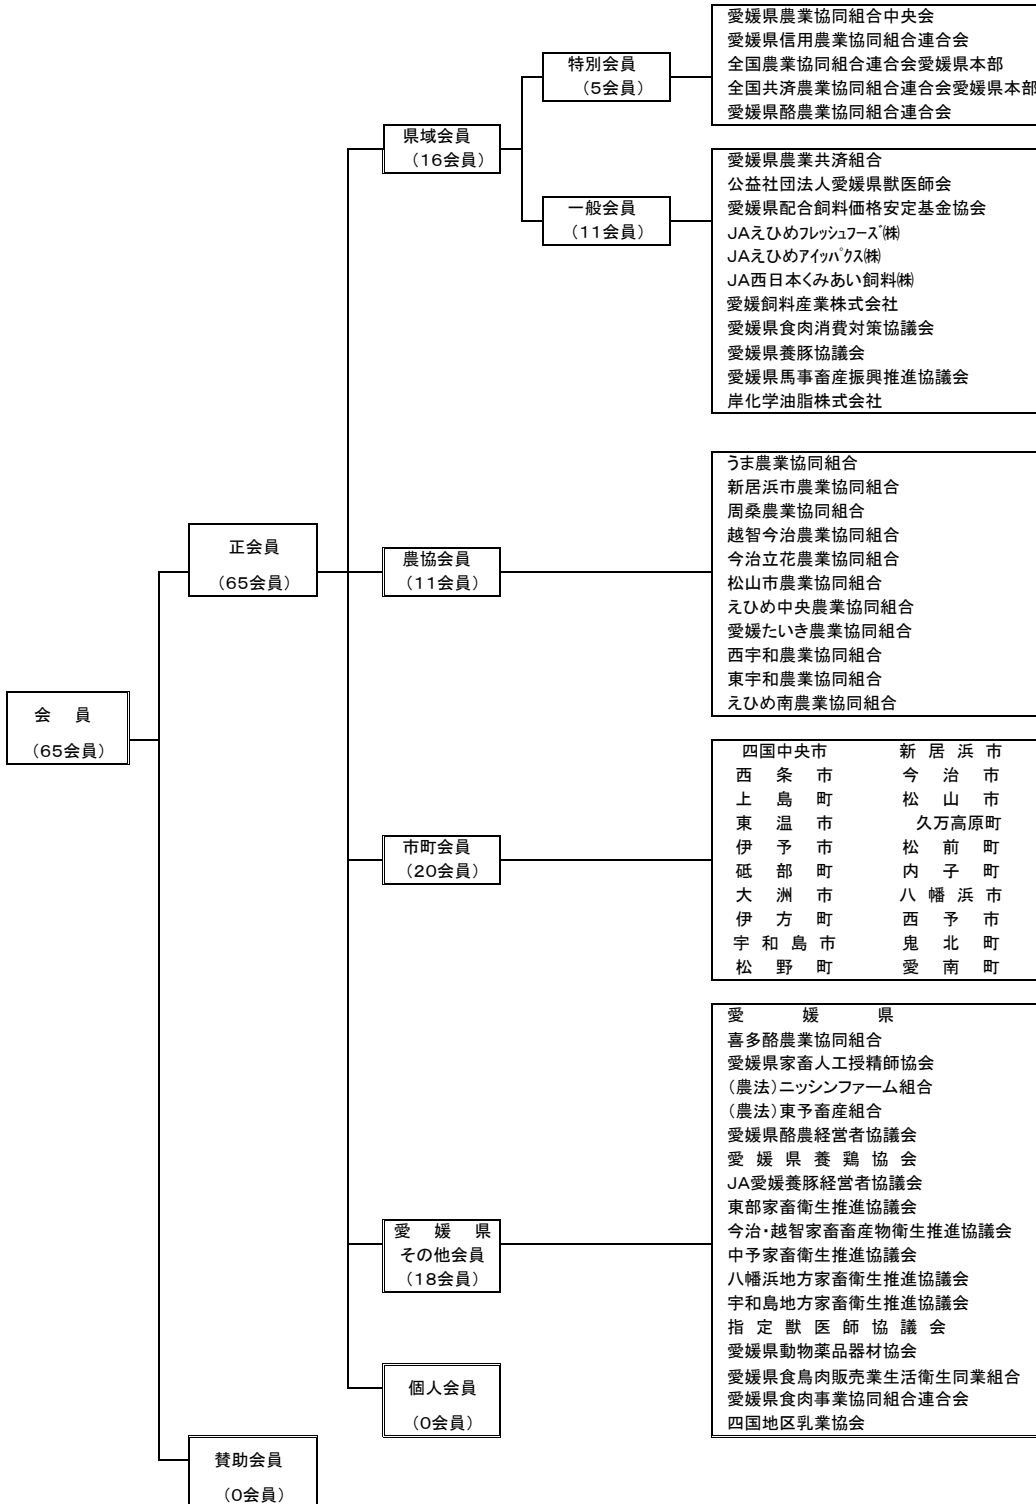

## II 運営管理の部

### 1. 会員の状況 (正会員 65 団体)

(内訳 県域会員16、農協会員11、市町会員20、愛媛県、その他会員18)